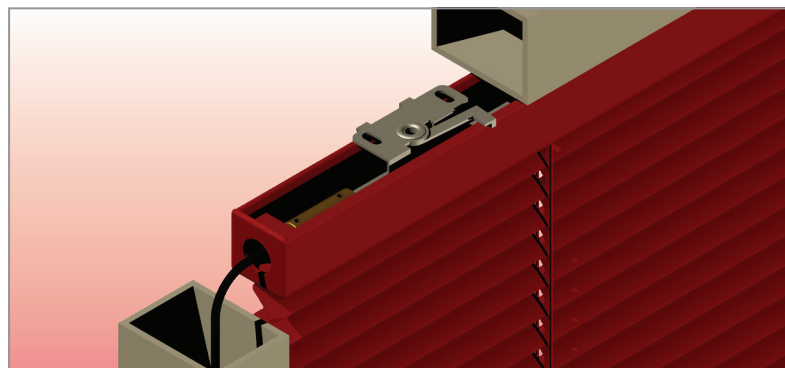

USO INTERNO

VENEZIANA 15-25 MM OFFICE (comando con flessibile)

Supporto a Soffitto

Supporto Nascosto (a richiesta)

Versione con cassonetto Mini

Staffa piatta + Copristaffa

Cassonetto: da mm. 25 x 25 in acciaio zincato e verniciato (con tappi in plastica in tinta) completo di accessori in resina acetica a bassa frizione autolubrificanti.

Spiaggiante: da mm. 20 x 10 in acciaio zincato e verniciato completo di tappi laterali sagomati in plastica in tinta.

Lamella: da mm. 15 o 25 in alluminio verniciato a fuoco di spessore mm. 0,20 in una varietà di 62 colori per la 15 mm. e di 68 colori per quelle da 25 mm.
La provenienza delle lamelle è esclusivamente europea.

Nastro scaletta: da mm. 15 o 25 in terilene 100% di poliestere termofissato ad alta tenacità con trattamento anti u.v., in tinta con il colore della lamella.
Per la versione da mm. 15 il passo da cm. 1,2 permette una migliore chiusura della tenda grazie all'impiego di un numero maggiore di lamelle.

Corda: diam. 1,4 mm. in 100% poliestere con anima interna, in tinta con il colore della lamella.

Orientamento: con pomolo in ottone verniciato, colore standard nero o a richiesta colore grigio RAL 9006, completo di accessori e flessibile da cm. 200.