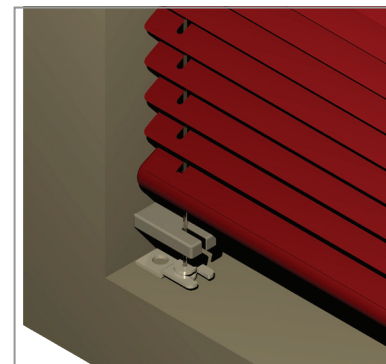

USO INTERNO

VENEZIANA 15-25 MM OFFICE (comando con flessibile)

Supporto a Soffitto

Supporto Nascosto (a richiesta)

Versione con cassonetto Mini

Staffa piatta + Copristaffa

Cassonetto: da mm. 25 x 25 in acciaio zincato e verniciato (con tappi in plastica in tinta) completo di accessori in resina acetica a bassa frizione autolubrificanti.

Spiaggiante: da mm. 20 x 10 in acciaio zincato e verniciato completo di tappi laterali sagomati in plastica in tinta.

Lamella: da mm. 15 o 25 in alluminio verniciato a fuoco di spessore mm. 0,20 in una varietà di 62 colori per la 15 mm. e di 68 colori per quelle da 25 mm.
La provenienza delle lamelle è esclusivamente europea.

Corda: diam. 1,4 mm. in 100% poliestere con anima interna, in tinta con il colore della lamella.

Orientamento: con pomolo in ottone verniciato, colore standard nero o a richiesta colore grigio RAL 9006, completo di accessori e flessibile da cm. 200.

Supporti: standard a soffitto, a richiesta supporto nascosto.

Per le veneziane di larghezze molto ridotte, non essendoci lo spazio sufficiente per agganciare i supporti, il cassonetto è già predisposto con dei fori per il fissaggio diretto con una vite.