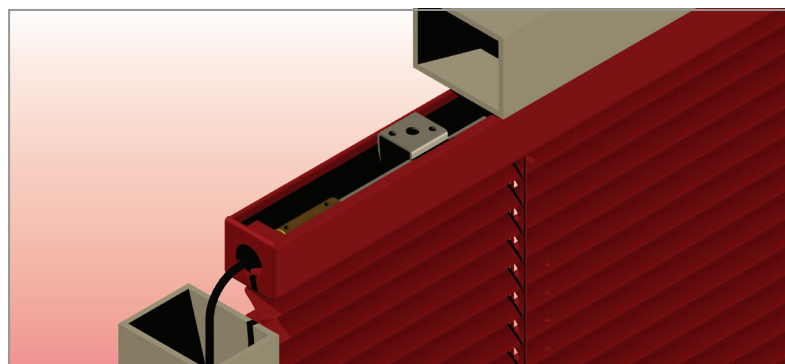

USO INTERNO

VENEZIANA 15-25 MM OFFICE (comando con flessibile)

Supporto a Soffitto

Supporto Nascosto (a richiesta)

Versione con cassonetto Mini

Staffa piatta + Copristaffa

Cassonetto: da mm. 25 x 25 in acciaio zincato e verniciato (con tappi in plastica in tinta) completo di accessori in resina acetica a bassa frizione autolubrificanti.

Spiaggiante: da mm. 20 x 10 in acciaio zincato e verniciato completo di tappi laterali sagomati in plastica in tinta.

Lamella: da mm. 15 o 25 in alluminio verniciato a fuoco di spessore mm. 0,20 in una varietà di 62 colori per la 15 mm. e di 68 colori per quelle da 25 mm.
La provenienza delle lamelle è esclusivamente europea.

Nastro scaletta: da mm. 15 o 25 in terilene 100% di poliestere termofissato ad alta tenacità con trattamento anti u.v., in tinta con il colore della lamella.
Per la versione da mm. 15 il passo da cm. 1,2 permette una migliore chiusura della tenda grazie all'impiego di un numero maggiore di lamelle.

Corda: diam. 1,4 mm. in 100% poliestere con anima interna, in tinta con il colore della lamella.

Orientamento: con pomolo in ottone verniciato, colore standard nero o a richiesta colore grigio RAL 9006, completo di accessori e flessibile da cm. 200.